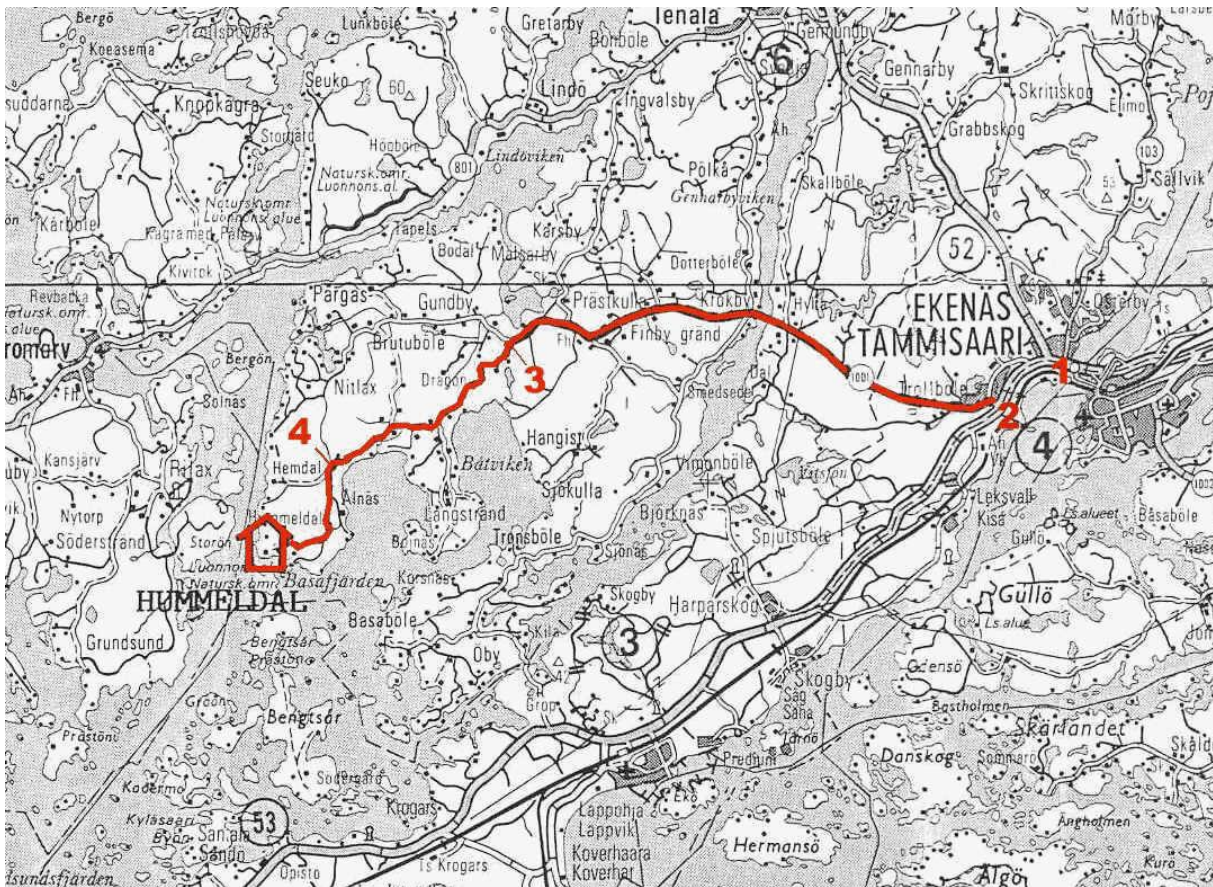

Hummeldal

N59°56,7' E23°06,46'

Så här hittar du till oss

Köranvisning till Hummeldal, Ekenäs:

1. Ekenäs broar (klaffbron) stamväg 53 mot Hangö, 2,0 km
2. PRÄSTKULLA 11, sväng höger, väg 1001. Huvudvägen framåt 12,6 km.
3. Vägskylt HUMMELDAL 6 sväng vänster från huvudvägen. Den smalare huvudvägen 6,2 km framåt.
4. Upplysnings skylt ALLMÅN VÄG UPPHÖR, liten vägskylt HUMMELDAL 2,7 sväng vänster och kör 2,0 km framåt, genom skarp högersväng och vidare 0,7 km och ni är framme vid Hummeldal gårdscentrum (Hummeldalsvägen 588)

Grillfest lördagen den 25 maj kl 12,00

Plats i Hummeldal medföljer karta och olika program och ha så glatt humören och alla är välkommen.